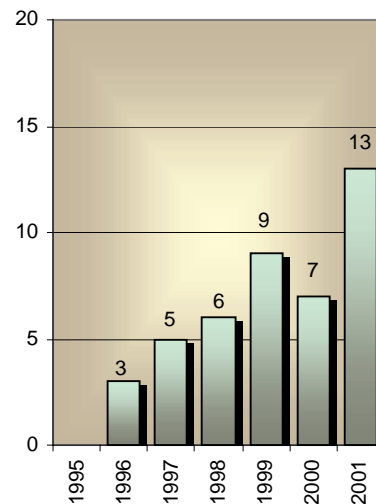

Bourban Yann

Code FSE : **2195**
Naissance : 1972
Domicile : Sion

2001

Victoire sur Nemet I. en simultannée (article de presse, partie et photo)

ELO (au début de chaque année)						
Années	Points	Matches	+	=	-	Gain/Perte
1995	1795	0	0	0	0	0
1996	1795	3	?	?	?	-42
1997	1753	5	?	?	?	+36
1998	1789	6	0	2	4	-20
1999	1769	9	3	2	4	+3
2000	1772	7	6	0	1	+61
2001	1833	13	5	4	4	-15
2002	1818	?	?	?	?	?

Progression Elo

Matches

Résultats