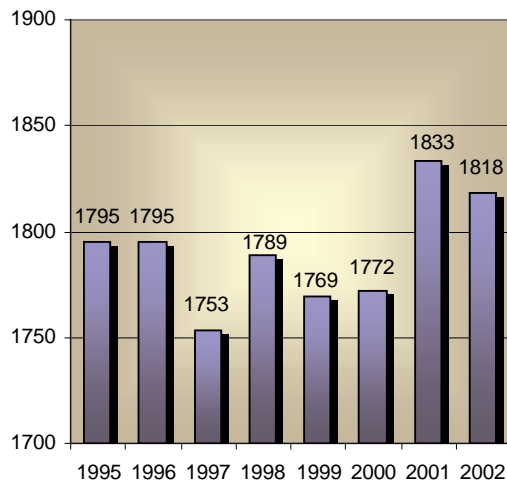

Bourban Yann

Code FSE : **2195**
Naissance : 1972
Domicile : Sion

2001

Victoire sur Nemet I. en simultannée (article de presse, partie et photo)

ELO (au début de chaque année)						
Années	Points	Matches	+	=	-	Gain/Perte
1995	1795	0	0	0	0	0
1996	1795	3	?	?	?	-42
1997	1753	5	?	?	?	+36
1998	1789	6	0	2	4	-20
1999	1769	9	3	2	4	+3
2000	1772	7	6	0	1	+61
2001	1833	13	5	4	4	-15
2002	1818	?	?	?	?	?

Progression Elo

Matches

Résultats