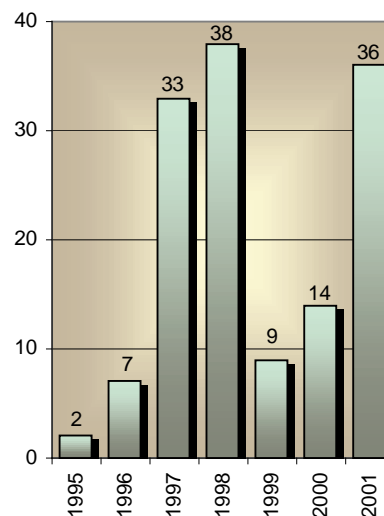

# Lévrard Roland

Code FSE : **2586**  
Naissance : ?  
Domicile : Cham

**1989**  
Vainqueur de la Zurt cup

ELO (au début de chaque année)						
Années	Points	Matches	+	=	-	Gain/Perte
1995	<b>2058</b>	2	?	?	?	+13
1996	<b>2071</b>	7	?	?	?	-52
1997	<b>2019</b>	33	?	?	?	+17
1998	<b>2036</b>	38	26	4	8	+71
1999	<b>2207</b>	9	3	2	4	-47
2000	<b>2160</b>	14	4	3	7	+59
2001	<b>2119</b>	36	24	6	6	+90
2002	<b>2229</b>	?	?	?	?	?

**Progression Elo**

**Matches**