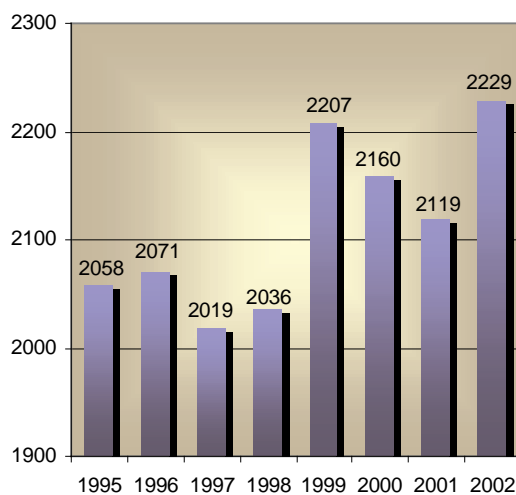

# Lévrard Roland

Code FSE : **2586**  
Naissance : ?  
Domicile : Cham

**1989**  
Vainqueur de la Zurt cup

ELO (au début de chaque année)						
Années	Points	Matches	+	=	-	Gain/Perte
1995	<b>2058</b>	2	?	?	?	+13
1996	<b>2071</b>	7	?	?	?	-52
1997	<b>2019</b>	33	?	?	?	+17
1998	<b>2036</b>	38	26	4	8	+71
1999	<b>2207</b>	9	3	2	4	-47
2000	<b>2160</b>	14	4	3	7	+59
2001	<b>2119</b>	36	24	6	6	+90
2002	<b>2229</b>	?	?	?	?	?

**Progression Elo**

**Matches**