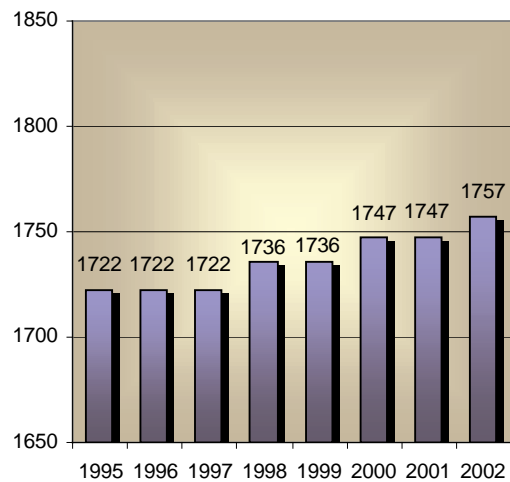

Beytrison Raymond

Code FSE : **4585**

Naissance : 1971

Domicile : Sion

ELO (au début de chaque année)						
Années	Points	Matches	+	=	-	Gain/Perte
1995	1722	6	?	?	?	0
1996	1722	0	0	0	0	0
1997	1722	1	1	0	0	+14
1998	1736	7	3	1	3	0
1999	1736	5	3	1	1	+11
2000	1747	8	4	2	2	0
2001	1747	3	2	1	0	+10
2002	1757	?	?	?	?	?

Progression Elo

Matches

Résultats