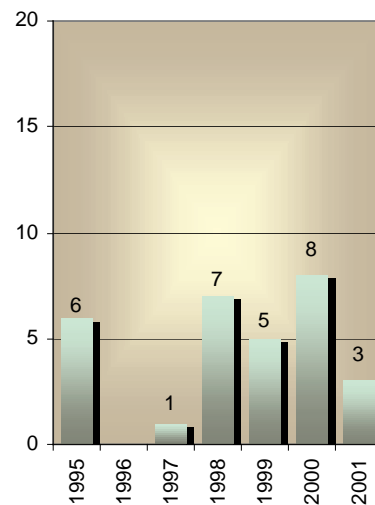

Beytrison Raymond

Code FSE : **4585**

Naissance : 1971

Domicile : Sion

ELO (au début de chaque année)						
Années	Points	Matches	+	=	-	Gain/Perte
1995	1722	6	?	?	?	0
1996	1722	0	0	0	0	0
1997	1722	1	1	0	0	+14
1998	1736	7	3	1	3	0
1999	1736	5	3	1	1	+11
2000	1747	8	4	2	2	0
2001	1747	3	2	1	0	+10
2002	1757	?	?	?	?	?

Progression Elo

Matches

Résultats