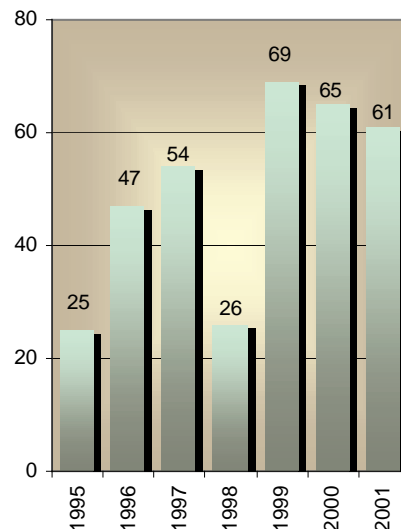

Vianin Pascal

Code FSE : **2622**
Naissance : 1965
Domicile : Rolle

2000

Vainqueur de l'open de Gruyère (partie)

ELO (au début de chaque année)						
Années	Points	Matches	+	=	-	Gain/Perte
1995	2154	25	?	?	?	-23
1996	2131	47	?	?	?	+16
1997	2147	54	?	?	?	-37
1998	2110	26	15	7	4	+16
1999	2126	69	32	18	19	+17
2000	2143	65	34	10	21	-19
2001	2124	61	27	11	23	+26
2002	2150	?	?	?	?	?

Progression Elo

Matches

Résultats