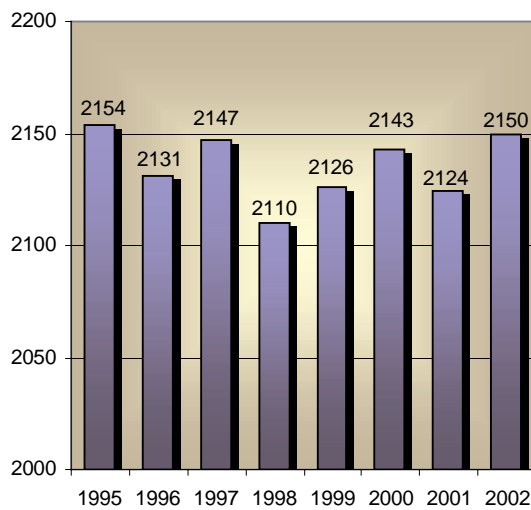

Vianin Pascal

Code FSE : **2622**
Naissance : 1965
Domicile : Rolle

2000

Vainqueur de l'open de Gruyère (partie)

ELO (au début de chaque année)						
Années	Points	Matches	+	=	-	Gain/Perte
1995	2154	25	?	?	?	-23
1996	2131	47	?	?	?	+16
1997	2147	54	?	?	?	-37
1998	2110	26	15	7	4	+16
1999	2126	69	32	18	19	+17
2000	2143	65	34	10	21	-19
2001	2124	61	27	11	23	+26
2002	2150	?	?	?	?	?

Progression Elo

Matches

Résultats