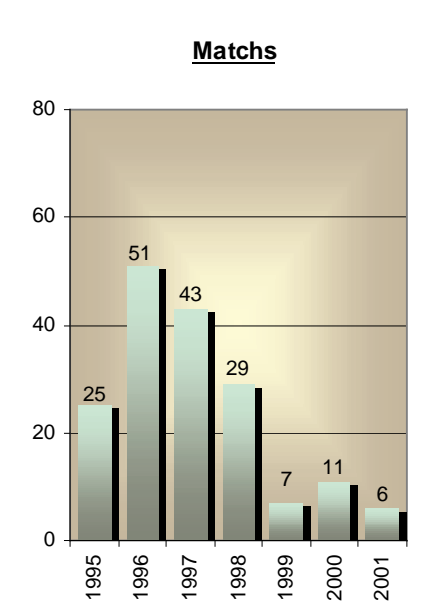

Crettaz Patrick

Code FSE : **2229**
 Naissance : 1960
 Domicile : Riddes

ELO (au début de chaque année)						
Années	Points	Matches	+	=	-	Gain/Perte
1995	1949	25	?	?	?	-2
1996	1947	51	?	?	?	+38
1997	1985	43	?	?	?	-11
1998	1974	29	12	6	11	-28
1999	1946	7	4	1	2	-20
2000	1926	11	4	4	3	+22
2001	1948	6	2	1	3	-8
2002	1940	?	?	?	?	?

Résultats