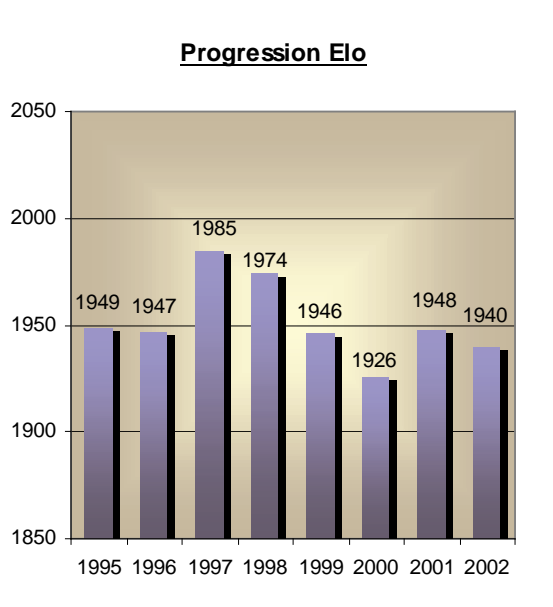

Crettaz Patrick

Code FSE : **2229**
 Naissance : 1960
 Domicile : Riddes

ELO (au début de chaque année)						
Années	Points	Matches	+	=	-	Gain/Perte
1995	1949	25	?	?	?	-2
1996	1947	51	?	?	?	+38
1997	1985	43	?	?	?	-11
1998	1974	29	12	6	11	-28
1999	1946	7	4	1	2	-20
2000	1926	11	4	4	3	+22
2001	1948	6	2	1	3	-8
2002	1940	?	?	?	?	?

Résultats