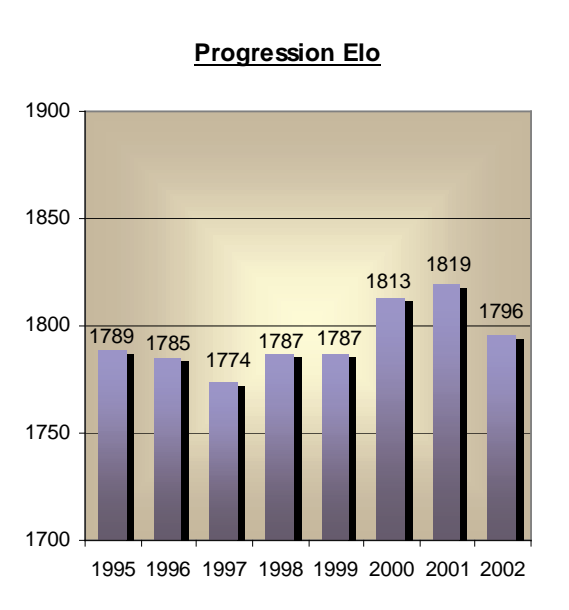

Crettenand Olivier

Code FSE : **4616**
Naissance : 1964
Domicile : Sion

ELO (au début de chaque année)						
Années	Points	Matches	+	=	-	Gain/Perte
1995	1789	2	?	?	?	-4
1996	1785	3	?	?	?	-11
1997	1774	4	?	?	?	+13
1998	1787	0	0	0	0	0
1999	1787	11	4	6	1	+26
2000	1813	3	2	1	0	+6
2001	1819	11	4	4	3	-23
2002	1796	?	?	?	?	?

Résultats