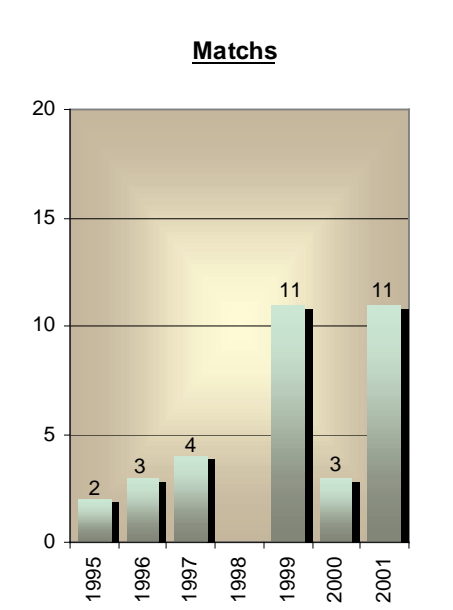

Crettenand Olivier

Code FSE : **4616**
Naissance : 1964
Domicile : Sion

ELO (au début de chaque année)						
Années	Points	Matches	+	=	-	Gain/Perte
1995	1789	2	?	?	?	-4
1996	1785	3	?	?	?	-11
1997	1774	4	?	?	?	+13
1998	1787	0	0	0	0	0
1999	1787	11	4	6	1	+26
2000	1813	3	2	1	0	+6
2001	1819	11	4	4	3	-23
2002	1796	?	?	?	?	?

Résultats