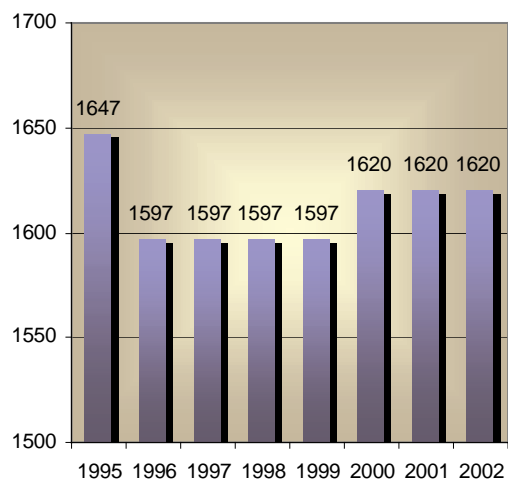

Allégro Marcel

Code FSE : **1511**
Naissance : 1922
Domicile : Sion

1972

Vainqueur du championnat valaisan individuel catégorie C

1978

Bonne performance au tournoi blitz du comptoir de Lausanne (article de presse)

ELO (au début de chaque année)						
Années	Points	Matches	+	=	-	Gain/Perte
1995	1647	9	?	?	?	-50
1996	1597	0	0	0	0	0
1997	1597	0	0	0	0	0
1998	1597	0	0	0	0	0
1999	1597	5	2	1	2	+23
2000	1620	0	0	0	0	0
2001	1620	0	0	0	0	0
2002	1620	?	?	?	?	?

Progression Elo