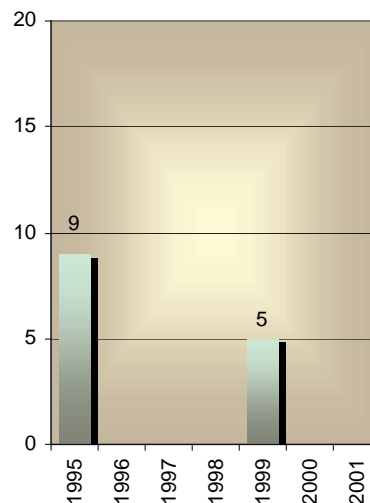

Allégro Marcel

Code FSE : **1511**
Naissance : 1922
Domicile : Sion

1972

Vainqueur du championnat valaisan individuel catégorie C

1978

Bonne performance au tournoi blitz du comptoir de Lausanne (article de presse)

ELO (au début de chaque année)						
Années	Points	Matches	+	=	-	Gain/Perte
1995	1647	9	?	?	?	-50
1996	1597	0	0	0	0	0
1997	1597	0	0	0	0	0
1998	1597	0	0	0	0	0
1999	1597	5	2	1	2	+23
2000	1620	0	0	0	0	0
2001	1620	0	0	0	0	0
2002	1620	?	?	?	?	?

Matches