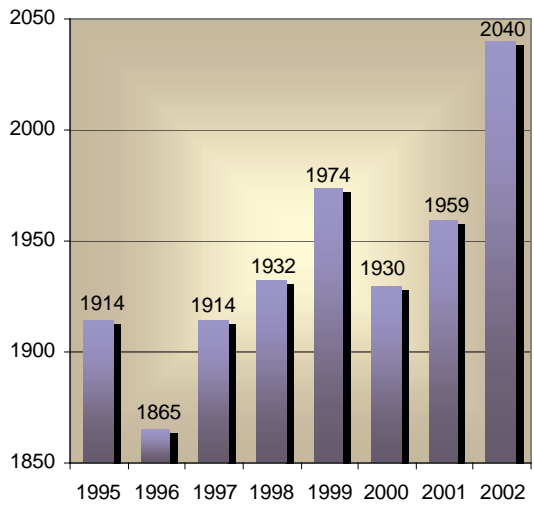

Progression Elo