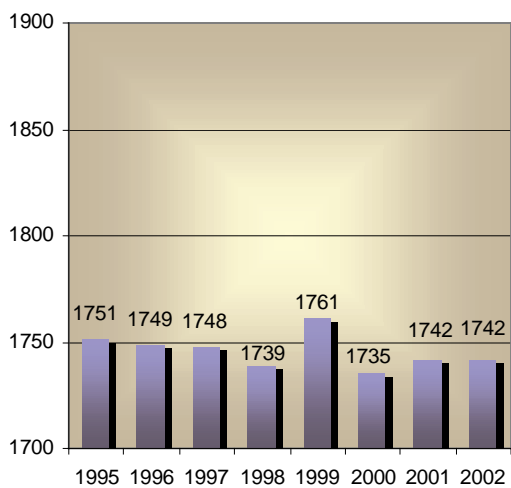

Constantin Jean-Luc

Code FSE : **6308**
Naissance : 1958
Domicile : Ayent

ELO (au début de chaque année)						
Années	Points	Matches	+	=	-	Gain/Perte
1995	1751	8	?	?	?	-2
1996	1749	2	?	?	?	-1
1997	1748	7	?	?	?	-9
1998	1739	12	6	1	5	+22
1999	1761	19	9	0	10	-26
2000	1735	6	6	0	0	+7
2001	1742	7	3	0	4	0
2002	1742	?	?	?	?	?

Progression Elo

Matches

Résultats