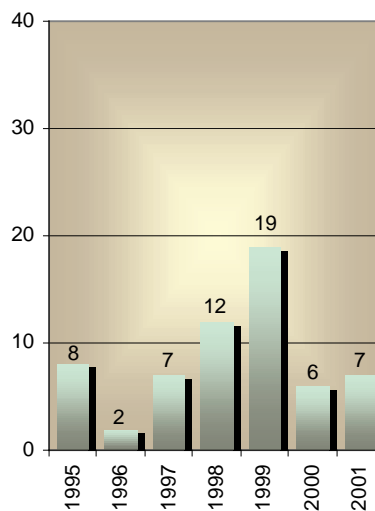

Constantin Jean-Luc

Code FSE : **6308**
Naissance : 1958
Domicile : Ayent

ELO (au début de chaque année)						
Années	Points	Matches	+	=	-	Gain/Perte
1995	1751	8	?	?	?	-2
1996	1749	2	?	?	?	-1
1997	1748	7	?	?	?	-9
1998	1739	12	6	1	5	+22
1999	1761	19	9	0	10	-26
2000	1735	6	6	0	0	+7
2001	1742	7	3	0	4	0
2002	1742	?	?	?	?	?

Progression Elo

Matches

Résultats