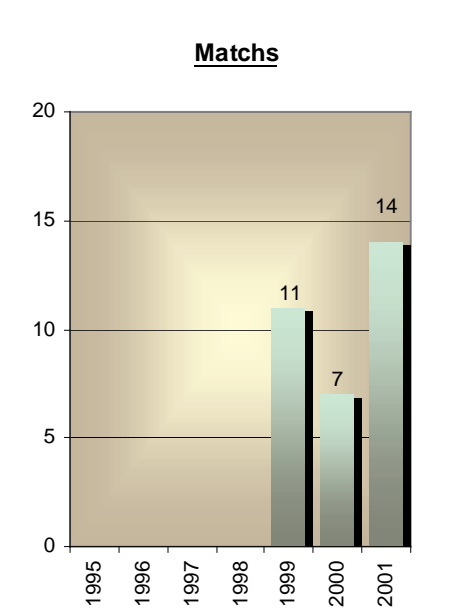

# Fayolle Gérard

Code FSE : 3032  
Naissance : 1961  
Domicile : Bramois

| ELO (au début de chaque année) |        |         |   |   |   |            |
|--------------------------------|--------|---------|---|---|---|------------|
| Années                         | Points | Matches | + | = | - | Gain/Perte |
| 1995                           | Nc     | 0       | 0 | 0 | 0 | 0          |
| 1996                           | Nc     | 0       | 0 | 0 | 0 | 0          |
| 1997                           | Nc     | 0       | 0 | 0 | 0 | 0          |
| 1998                           | Nc     | 0       | 0 | 0 | 0 | 0          |
| 1999                           | 1724   | 11      | 5 | 1 | 5 | +36        |
| 2000                           | 1760   | 7       | 4 | 0 | 3 | -6         |
| 2001                           | 1754   | 14      | 7 | 1 | 6 | -3         |
| 2002                           | 1751   | ?       | ? | ? | ? | ?          |

## Résultats