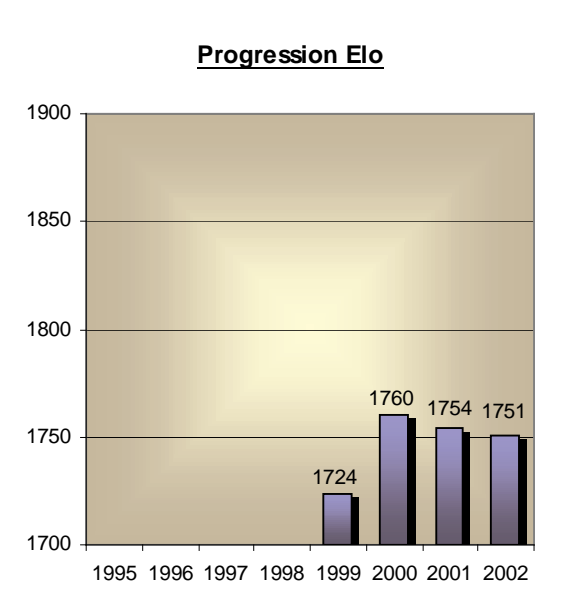

# Fayolle Gérard

Code FSE : 3032  
Naissance : 1961  
Domicile : Bramois

| ELO (au début de chaque année) |        |         |   |   |   |            |
|--------------------------------|--------|---------|---|---|---|------------|
| Années                         | Points | Matches | + | = | - | Gain/Perte |
| 1995                           | Nc     | 0       | 0 | 0 | 0 | 0          |
| 1996                           | Nc     | 0       | 0 | 0 | 0 | 0          |
| 1997                           | Nc     | 0       | 0 | 0 | 0 | 0          |
| 1998                           | Nc     | 0       | 0 | 0 | 0 | 0          |
| 1999                           | 1724   | 11      | 5 | 1 | 5 | +36        |
| 2000                           | 1760   | 7       | 4 | 0 | 3 | -6         |
| 2001                           | 1754   | 14      | 7 | 1 | 6 | -3         |
| 2002                           | 1751   | ?       | ? | ? | ? | ?          |

## Résultats