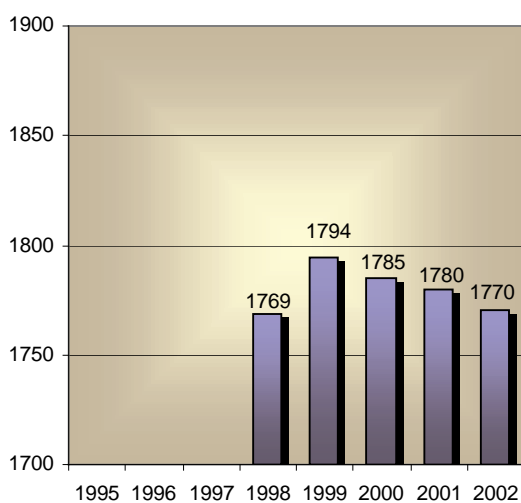

Perruchoud François

Code FSE : **2224**

Naissance : 1952

Domicile : Sion

ELO (au début de chaque année)						
Années	Points	Matches	+	=	-	Gain/Perte
1995	Nc	0	0	0	0	0
1996	Nc	0	0	0	0	0
1997	Nc	2	?	?	?	0
1998	1769	22	7	9	6	+25
1999	1794	11	4	2	5	-9
2000	1785	5	0	1	4	-5
2001	1780	10	2	2	6	-10
2002	1770	?	?	?	?	?

Progression Elo

Matches

Résultats