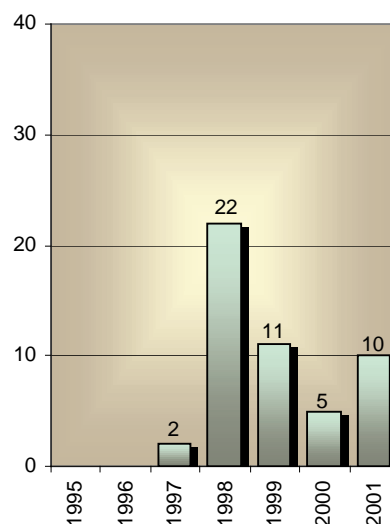

Perruchoud François

Code FSE : **2224**

Naissance : 1952

Domicile : Sion

ELO (au début de chaque année)						
Années	Points	Matches	+	=	-	Gain/Perte
1995	Nc	0	0	0	0	0
1996	Nc	0	0	0	0	0
1997	Nc	2	?	?	?	0
1998	1769	22	7	9	6	+25
1999	1794	11	4	2	5	-9
2000	1785	5	0	1	4	-5
2001	1780	10	2	2	6	-10
2002	1770	?	?	?	?	?

Progression Elo

Matches

Résultats