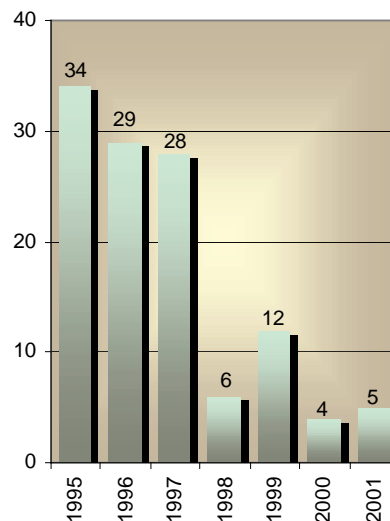

Philippoz Cédric

Code FSE : **3007**

Naissance : 1976

Domicile : Sion

ELO (au début de chaque année)						
Années	Points	Matches	+	=	-	Gain/Perte
1995	1912	34	?	?	?	+79
1996	1991	29	?	?	?	+19
1997	2010	28	?	?	?	-18
1998	1992	6	1	1	4	-57
1999	1935	12	6	4	2	+52
2000	1987	4	4	0	0	+46
2001	2033	5	1	1	3	-44
2002	1989	?	?	?	?	?

Progression Elo

Matches

Résultats