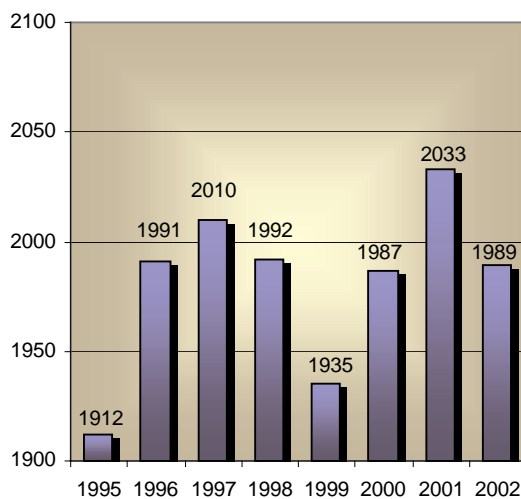

Philippoz Cédric

Code FSE : **3007**

Naissance : 1976

Domicile : Sion

ELO (au début de chaque année)						
Années	Points	Matches	+	=	-	Gain/Perte
1995	1912	34	?	?	?	+79
1996	1991	29	?	?	?	+19
1997	2010	28	?	?	?	-18
1998	1992	6	1	1	4	-57
1999	1935	12	6	4	2	+52
2000	1987	4	4	0	0	+46
2001	2033	5	1	1	3	-44
2002	1989	?	?	?	?	?

Progression Elo

Matches

Résultats