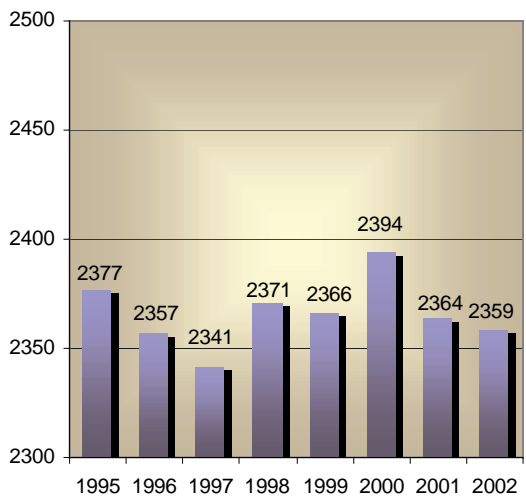

Progression Elo