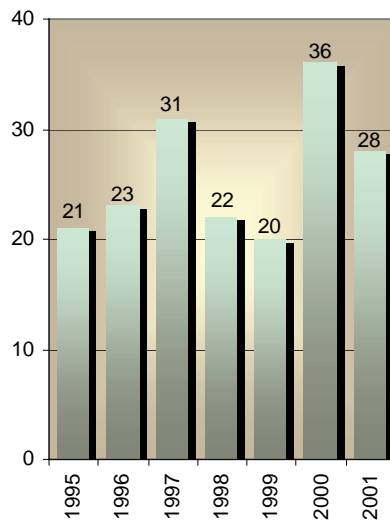

Vainqueur du mémorial Crastan

1985

Vainqueur de la coupe suisse

ELO (au début de chaque année)						
Années	Points	Matches	+	=	-	Gain/Perte
1995	2377	21	?	?	?	-20
1996	2357	23	?	?	?	-16
1997	2341	31	?	?	?	+30
1998	2371	22	10	8	4	-5
1999	2366	20	14	4	2	+28
2000	2394	36	17	13	6	-30
2001	2364	28	11	12	5	-5
2002	2359	?	?	?	?	?

Progression Elo

Matches

Résultats