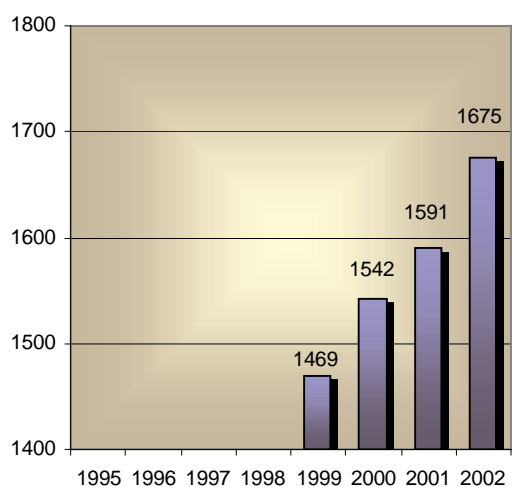

Biollay Ashok

Code FSE : **11453**
Naissance : 1984
Domicile : Granois

ELO (au début de chaque année)						
Années	Points	Matches	+	=	-	Gain/Perte
1995	Nc	0	0	0	0	0
1996	Nc	0	0	0	0	0
1997	Nc	0	0	0	0	0
1998	Nc	13	3	1	9	0
1999	1469	9	4	2	3	+73
2000	1542	15	6	2	7	+49
2001	1591	22	9	3	10	+84
2002	1675	?	?	?	?	?

Progression Elo

Matches

Résultats