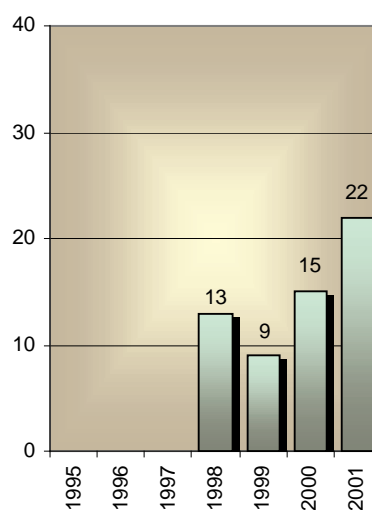

Biollay Ashok

Code FSE : **11453**
Naissance : 1984
Domicile : Granois

ELO (au début de chaque année)						
Années	Points	Matches	+	=	-	Gain/Perte
1995	Nc	0	0	0	0	0
1996	Nc	0	0	0	0	0
1997	Nc	0	0	0	0	0
1998	Nc	13	3	1	9	0
1999	1469	9	4	2	3	+73
2000	1542	15	6	2	7	+49
2001	1591	22	9	3	10	+84
2002	1675	?	?	?	?	?

Progression Elo

Matches

Résultats